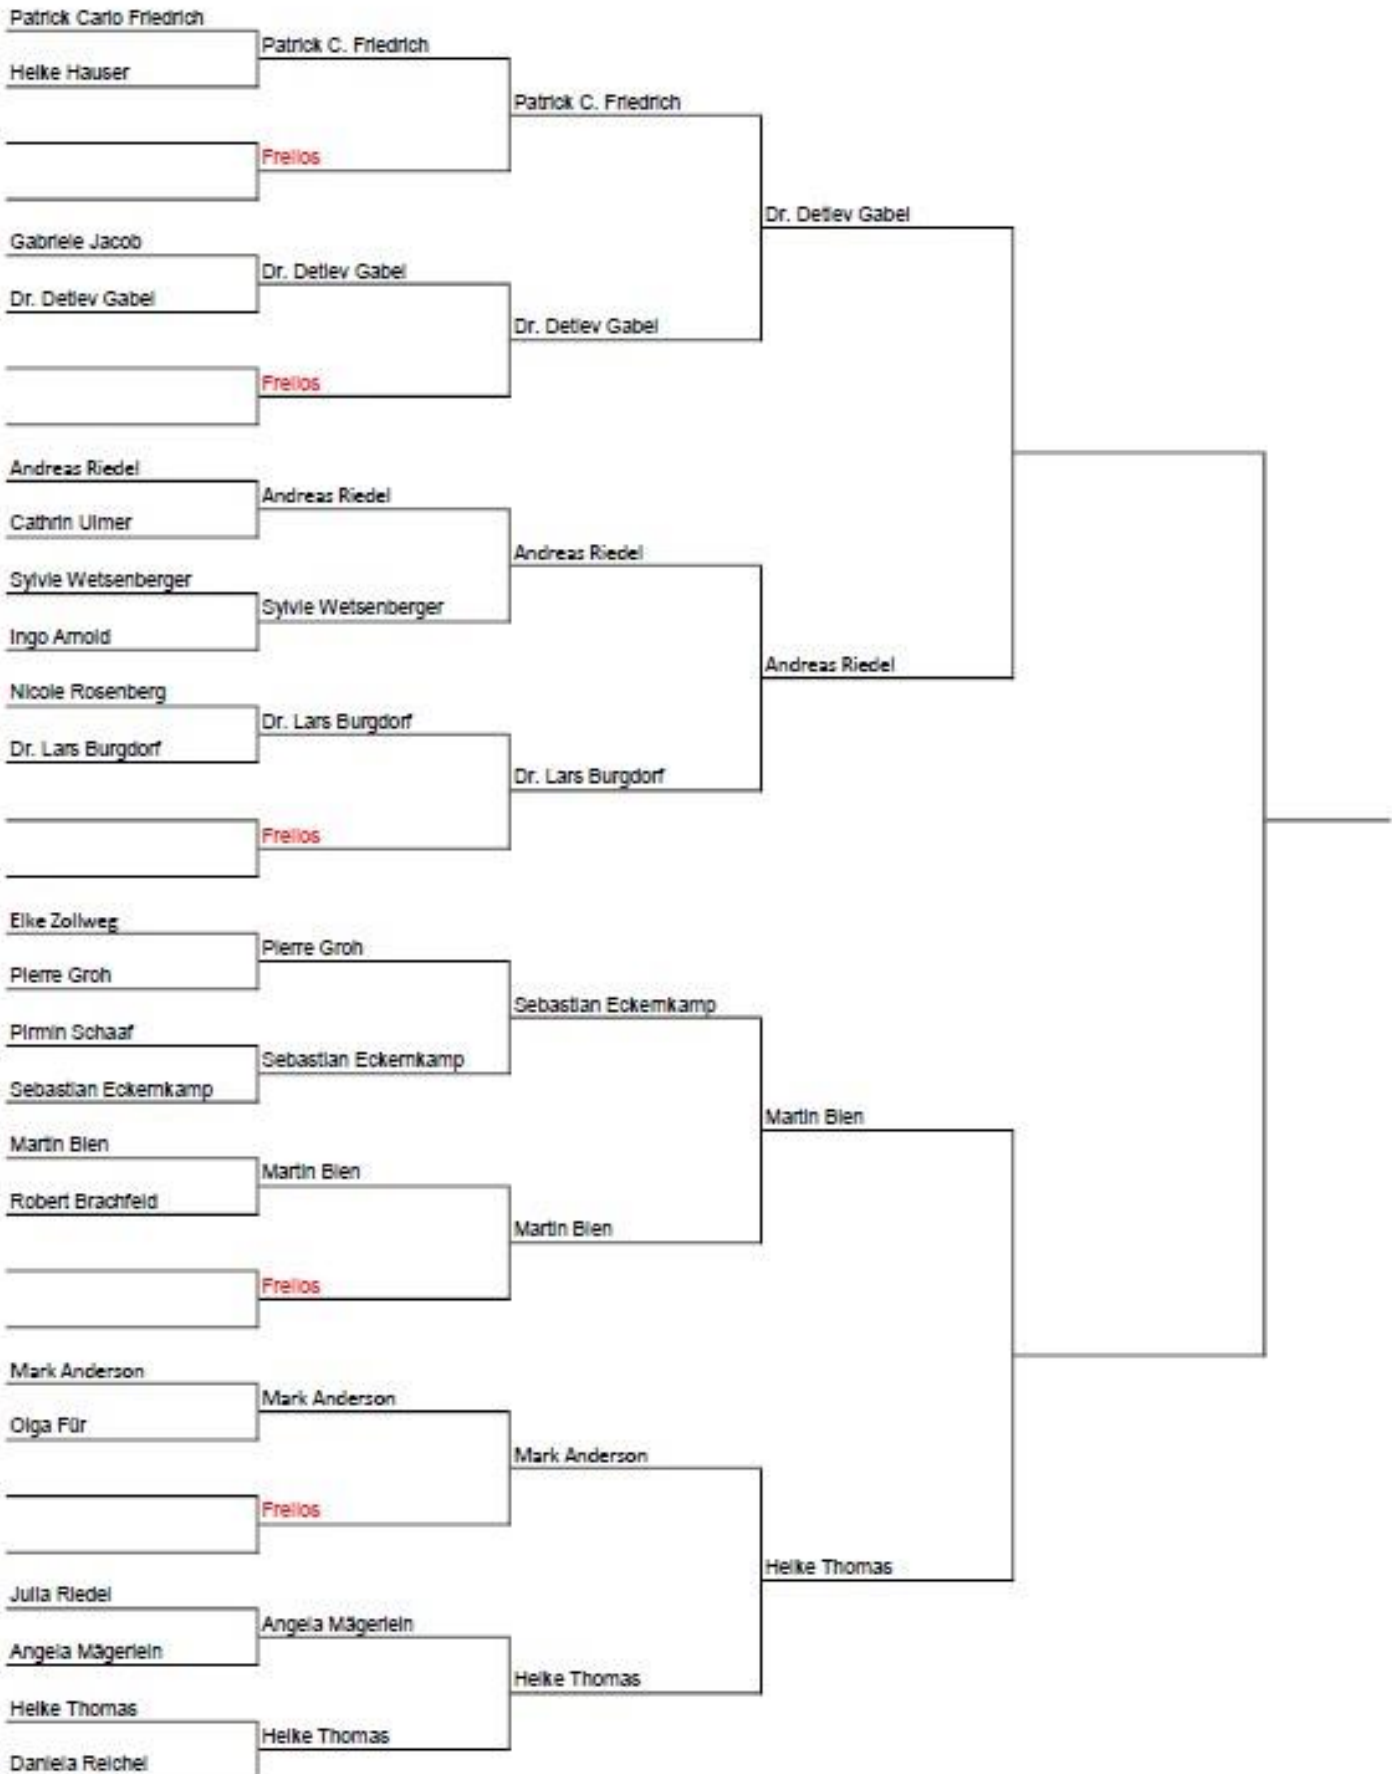

Golf-Club NEUHOF e.V.

Runde 1 bis: 05.05.

Runde 2 bis: 02.06.

Achtelfinale bis: 01.07.

Viertelfinale bis: 04.08.

Halbfinale bis: 15.09.

Finale: 20.10.

Golf-Club NEUHOF e.V.

Runde 1 bis: 05.05.

Runde 2 bis: 02.06.

Achtelfinale bis: 01.07.

Viertelfinale bis: 04.08.

Halbfinale bis: 15.09.

Finale: 20.10.