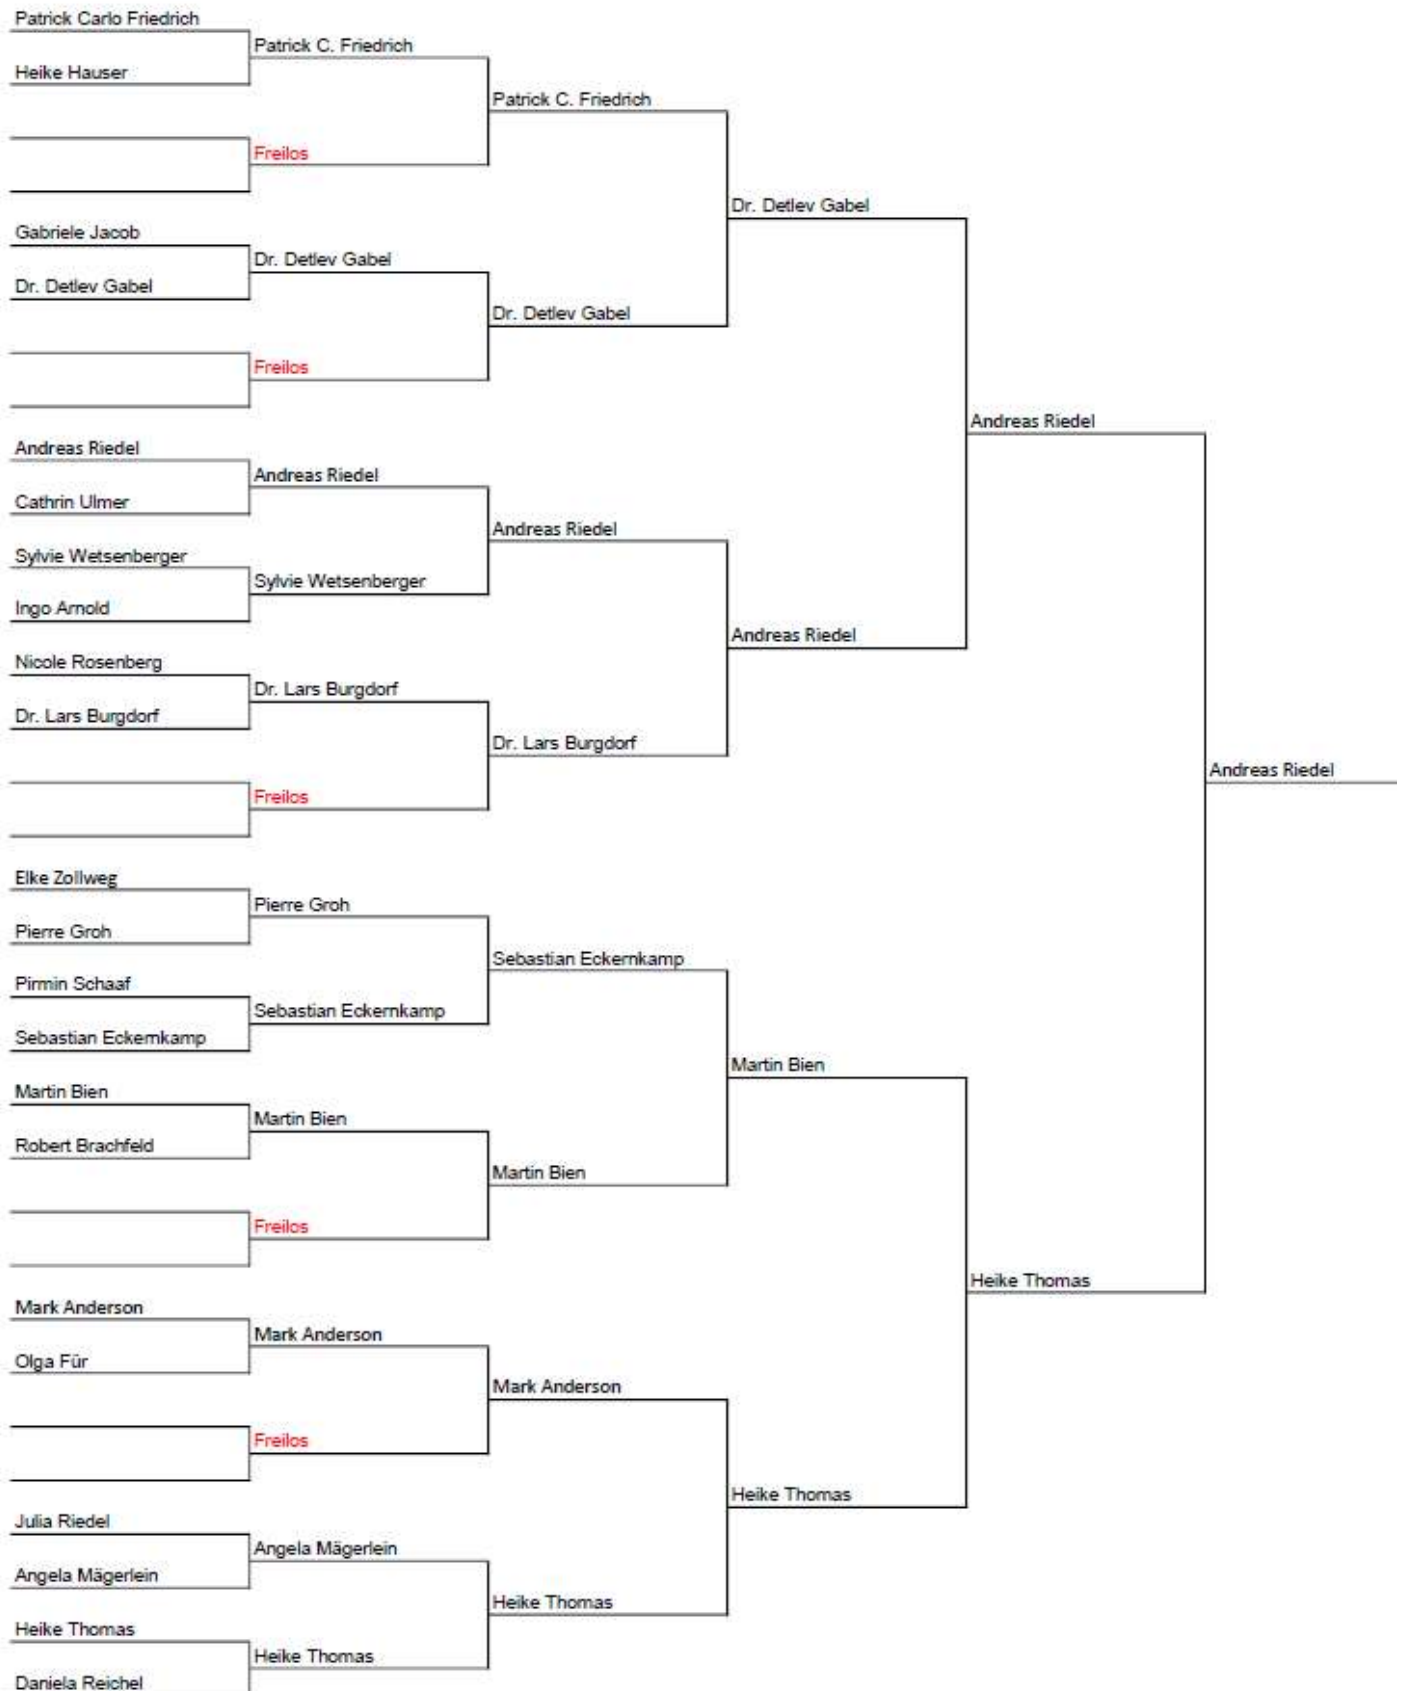

Golf-Club NEUHOF e.V.

Runde 1 bis: 05.05. **Runde 2** bis: 02.06. **Achtelfinale** bis: 01.07. **Viertelfinale** bis: 04.08. **Halbfinale** bis: 15.09. **Finale**: 20.10.

Golf-Club NEUHOF e.V.

Runde 1 bis: 05.05. Runde 2 bis: 02.06. Achtelfinale bis: 01.07. Viertelfinale bis: 04.08. Halbfinale bis: 15.09. Finale: 20.10.